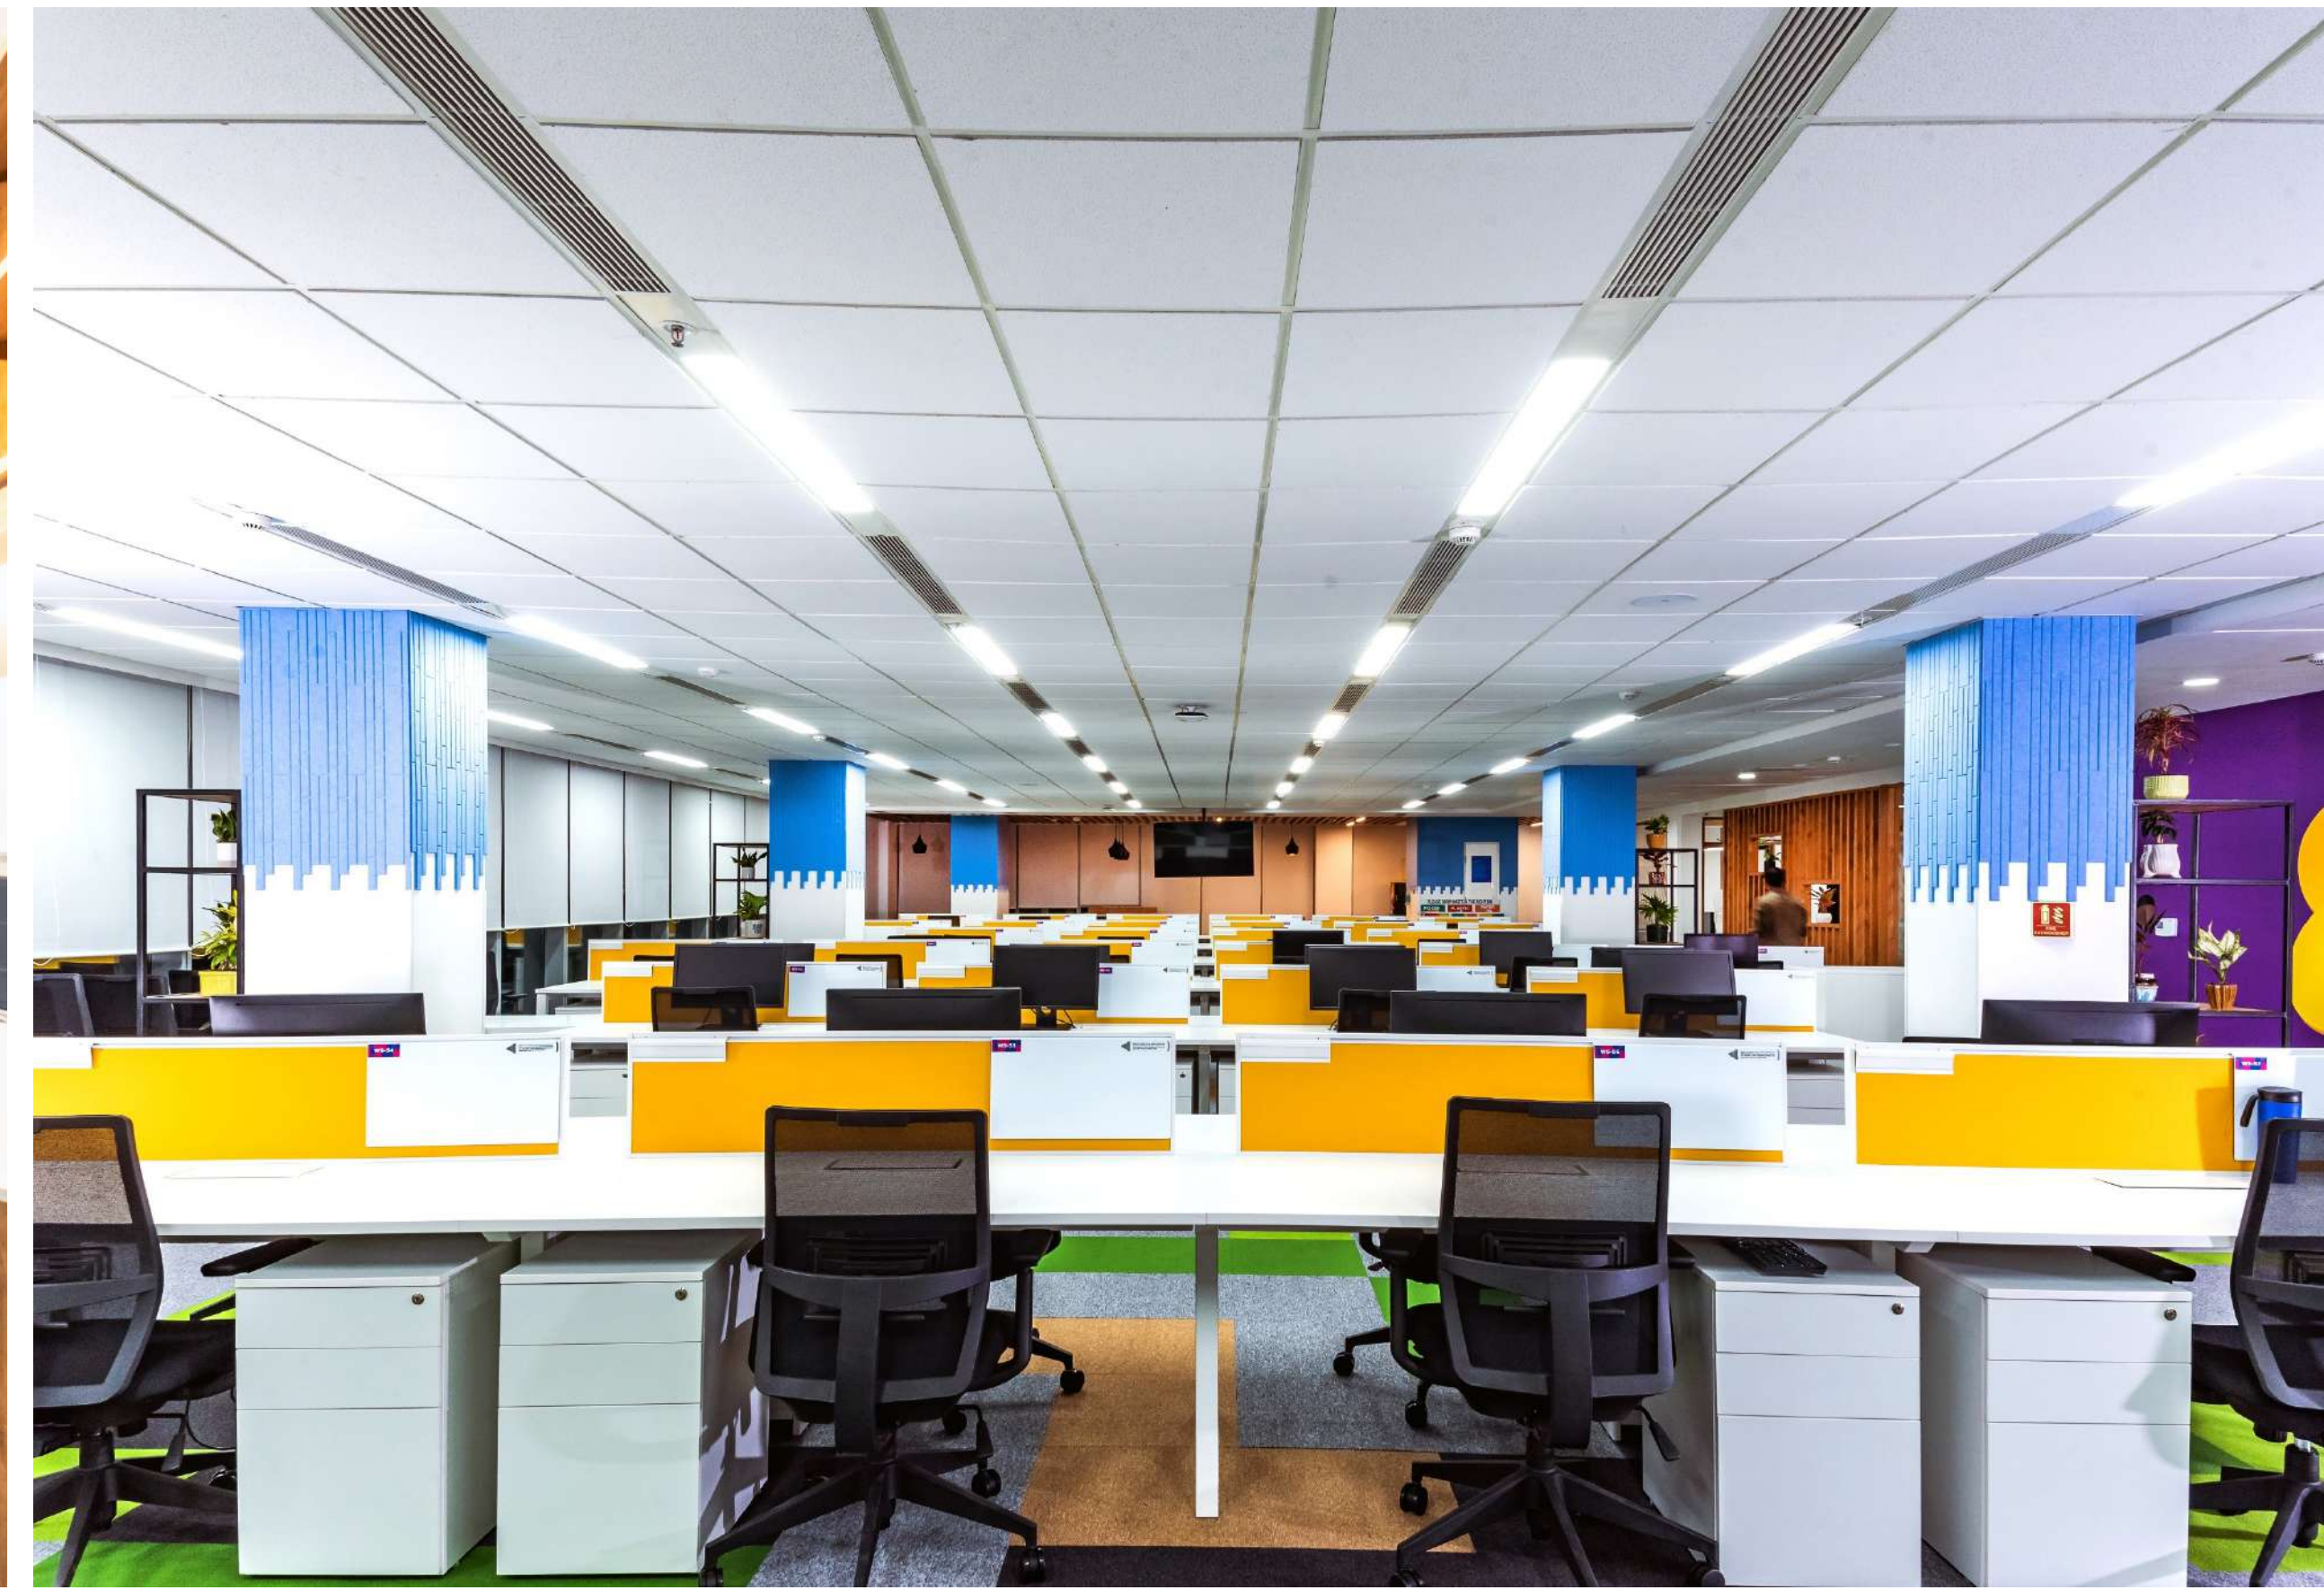

## Merck

**Location:** Bengaluru  
**Size** : 7,000SQ FT  
**Duration:** 2 Months

**MOKSH  
INTERIOR**

**Merck**

**Location:** Hyderabad  
**Size** : 7,000 SQ FT  
**Duration:** 1.5 Months

**MOKSH  
INTERIOR**